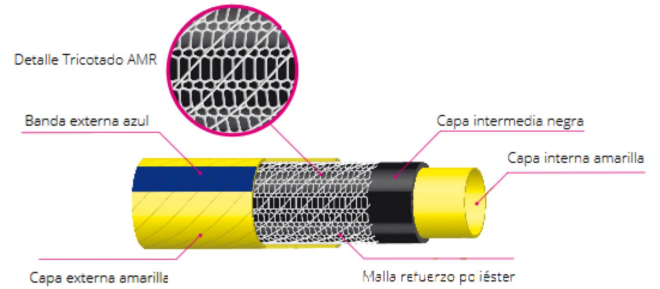

TRICOPRESS ANTITORSION

Ref.	Medida	Mts	
MAN015	15/20	50	--
MAN016	19/25	50	--
MAN017	25/31	25	--

Presion 10 kg/cm² Temperatura -20°C a 60°C
Fabricada en PVC plastificado de cinco capas,
refuerzo textil tricotado en poliéster.

RUBVYL

Ref.	Medida	Mts	
MAN031	19	50	--
MAN032	25	50	--

Manguera tricotada 3 capas
Presión 10 bar. Temperaturas entre -10°C - 60°C