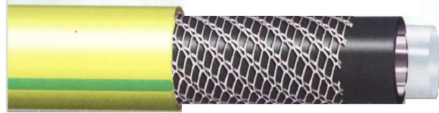

Mangueras para riego

TOBBY 4 CAPAS NTS

Ref.	Medida	Mts	Bar
MAN085	40/45	25	14

Temperatura trabajo -20°C +60°C.
Fabricada en PVC multicapa (4) alimentaria. NTS.
Anti UV y anti algas.

POWER STAR MANGUERA ETT

Ref.	Medida	Mts	
MAN130	15/21	25	--
MAN131	19/26	25	--
MAN130.1	15/21	50	--

Manguera 4 capas + 2 refuerzos: tricotado y malla
No se dobla, ni estrangula. ANTIALGAS
Presión 15 bar. Temperaturas entre -10°C - 60°C

Presion 10 kg/cm² Temperatura -20°C a 60°C
Fabricada en PVC plastificado de cinco capas,
refuerzo textil tricotado en poliéster.

RUBVYL

Ref.	Medida	Mts	
MAN031	19	50	--
MAN032	25	50	--

Manguera tricotada 3 capas
Presión 10 bar. Temperaturas entre -10°C - 60°C