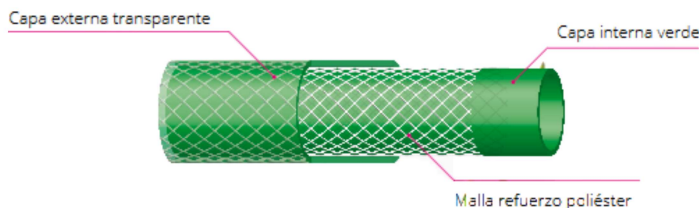

Mangueras para riego

TOBBY 4 CAPAS NTS

Ref.	Medida	Mts	Bar
MAN085	40/45	25	14

Temperatura trabajo -20°C +60°C.
Fabricada en PVC multicapa (4) alimentaria. NTS.
Anti UV y anti algas.

POWER STAR MANGUERA ETT

Ref.	Medida	Mts	
MAN130	15/21	25	--
MAN131	19/26	25	--
MAN130.1	15/21	50	--

Manguera 4 capas + 2 refuerzos: tricotado y malla
No se dobla, ni estrangula. ANTIALGAS
Presión 15 bar. Temperaturas entre -10°C - 60°C